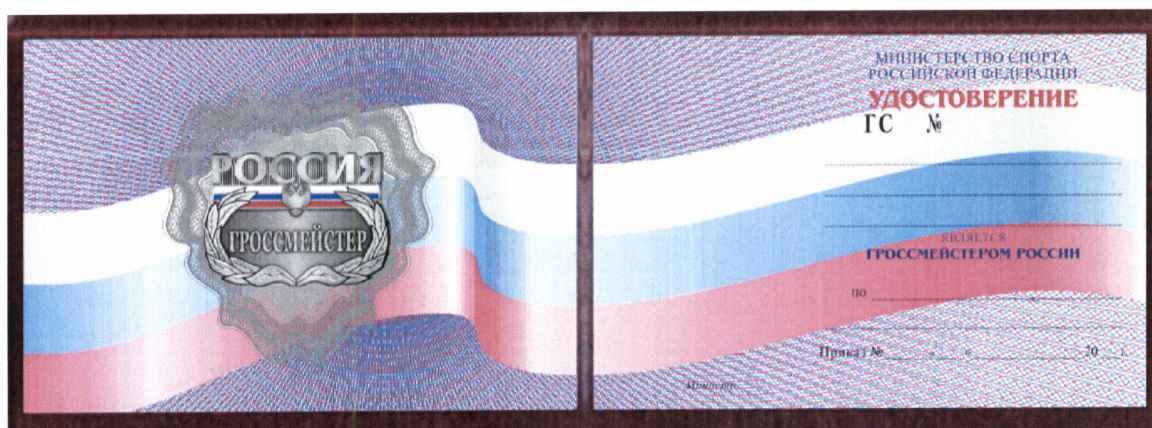

Приложение № 1
к приказу Минспорта России
от « 19 » мая 2021 г. № 301

Рисунок и описание удостоверения «гроссмейстер России»

Рисунок удостоверения «гроссмейстер России»

Описание удостоверения «гроссмейстер России»

Обложка удостоверения «гроссмейстер России» (далее – удостоверение) изготавливается из материала мундиор (бумвинил на бумажной основе) коричневого цвета. Удостоверение имеет форму книжки, размером 200х65 мм (в развернутом виде).

На лицевой стороне обложки выполнены методом тиснения фольгой