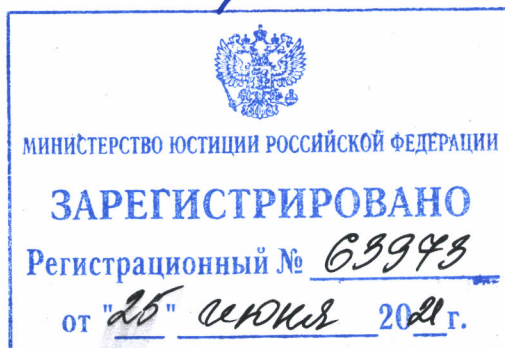

МИНИСТЕРСТВО СПОРТА РОССИЙСКОЙ ФЕДЕРАЦИИ
(МИНСПОРТ РОССИИ)

ПРИКАЗ

« 19 » мая 2021 г.

№ 301

г. Москва

Об утверждении рисунков и описаний удостоверения «гроссмейстер России» и нагрудного знака «гроссмейстер России»

В соответствии с частью 4.1 статьи 22 Федерального закона от 4 декабря 2007 г. № 329-ФЗ «О физической культуре и спорте в Российской Федерации» (Собрание законодательства Российской Федерации, 2007, № 50, ст. 6242; 2021, № 1, ст. 63) п р и к а з ы в а ю:

1. Утвердить рисунок и описание удостоверения «гроссмейстер России» согласно приложению № 1 к настоящему приказу.
2. Утвердить рисунок и описание нагрудного знака «гроссмейстер России» согласно приложению № 2 к настоящему приказу.
3. Контроль за исполнением настоящего приказа возложить на заместителя Министра спорта Российской Федерации О.Х. Байсултанова.

Министр

О.В. Матыцин