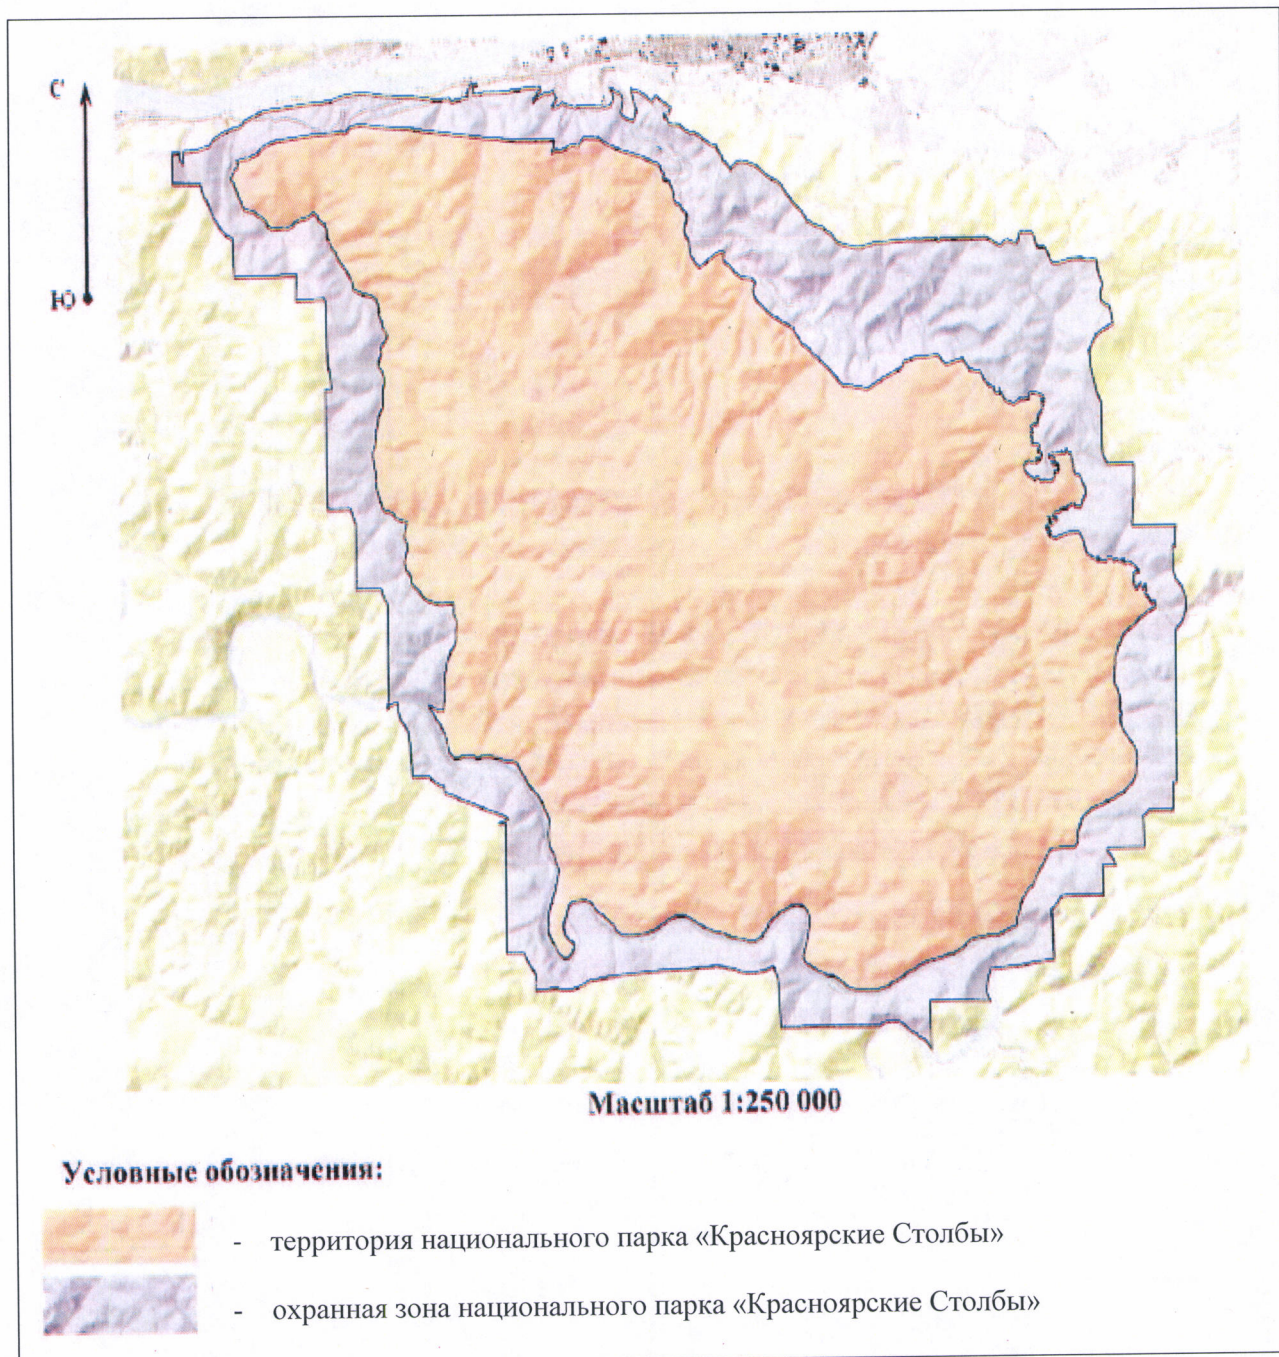

Приложение
к границам охранной зоны
национального парка
«Красноярские Столбы»

**Карта-схема границ охранной зоны
национального парка «Красноярские Столбы»**

Приложение № 2
к приказу Министерства
природных ресурсов и экологии
Российской Федерации
от 06.02.2024 № 85