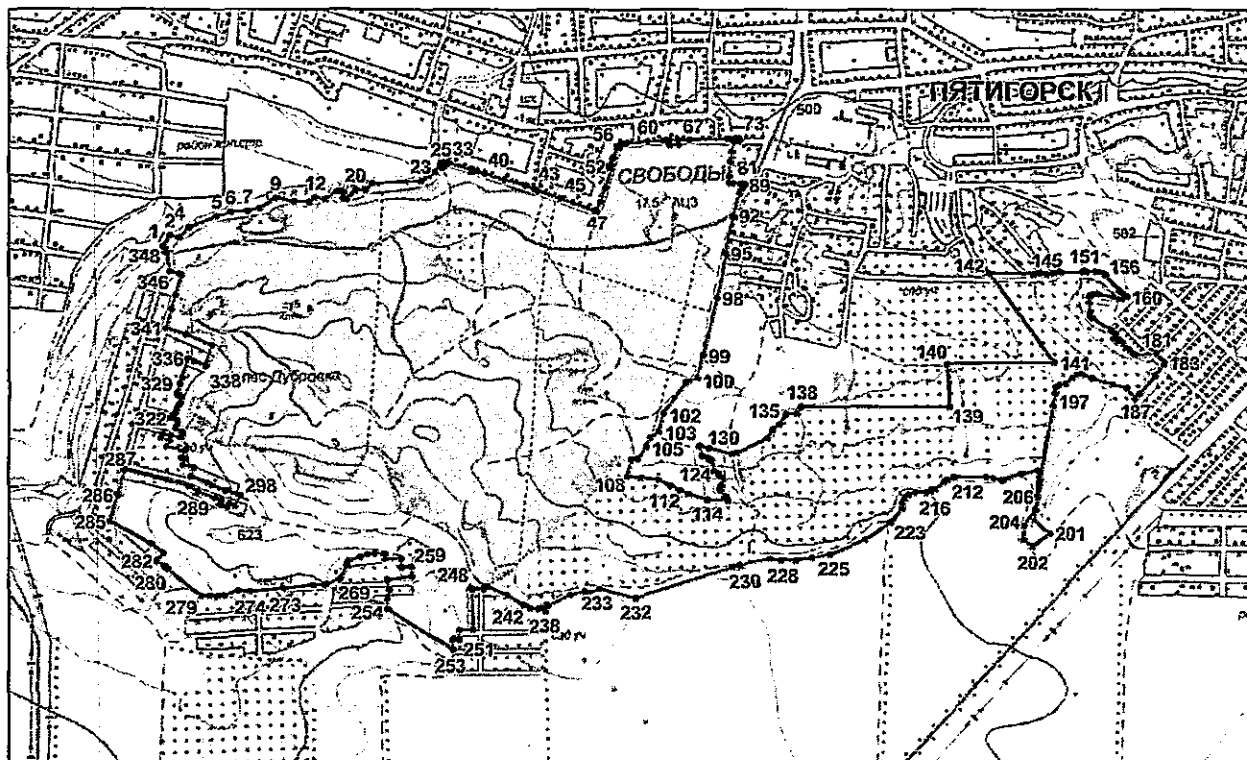

## ГРАНИЦА

памятника природы краевого значения «Гора Дубровка»

Условные обозначения:

— граница памятника природы краевого значения «Гора Дубровка» площадью 302,65 гектара

— номера характерных точек границы памятника природы краевого значения «Гора Дубровка», координаты которых представлены в таблице