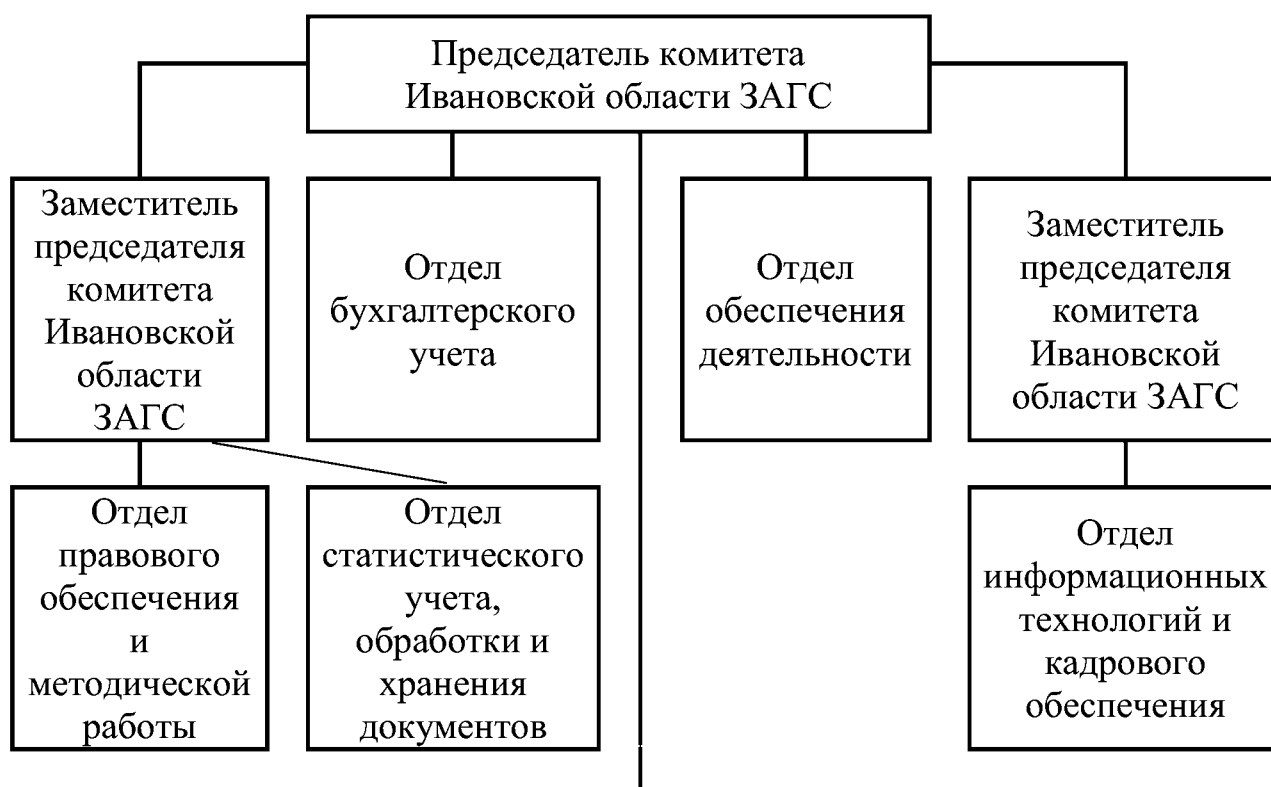

**Губернатор
Ивановской области**

П.А. Коньков

Приложение к указу
Губернатора Ивановской области
от 21.11.2014 № 226-уг

Приложение к указу
Губернатора Ивановской области
от 08.10.2009 № 103-уг

Структура комитета Ивановской области ЗАГС