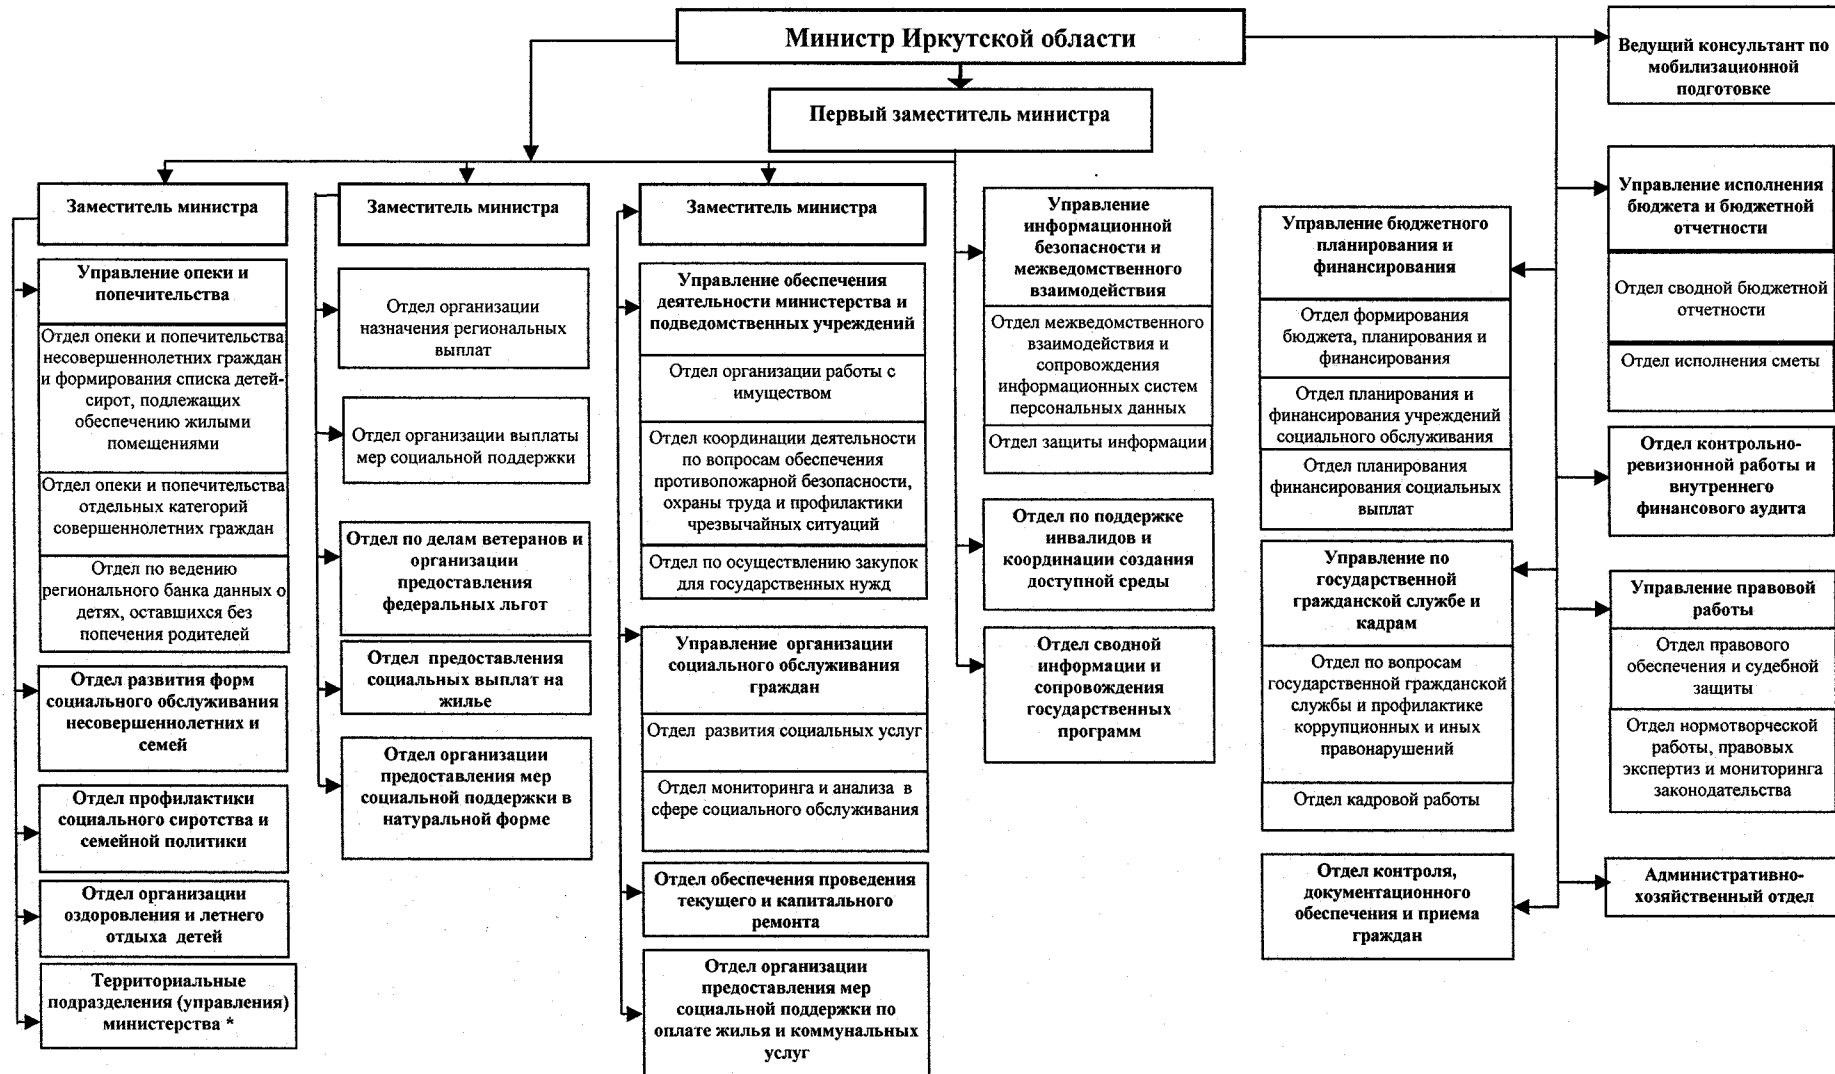

«УТВЕРЖДЕНА
постановлением Правительства Иркутской
области от 18 сентября 2009 года № 261/40-пп

СТРУКТУРА
министерства социального развития, опеки и попечительства Иркутской области