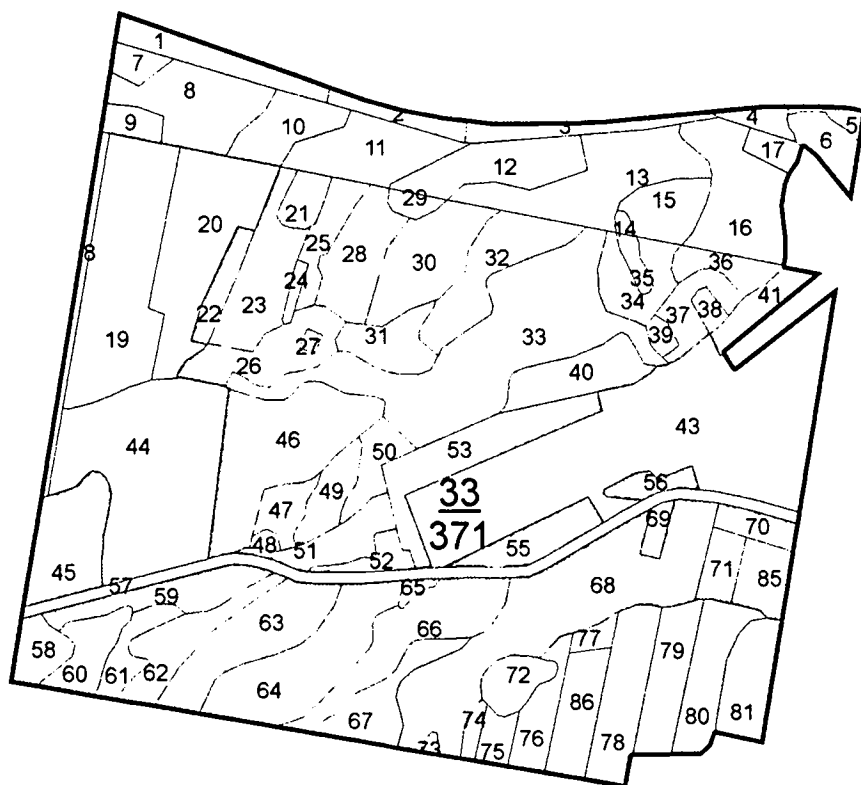

КАРТА-СХЕМА 2

Условные обозначения:

— Лесной участок, планируемый к исключению из границ зеленых зон

К границам зеленых зон в границах части кварталов 15, 18, 19, 22, 26 Студенческого участка, части квартала 25 Верх-Исетского участка Северского участкового лесничества Билимбаевского лесничества Свердловской области и части квартала 33 Среднеуральского участка Среднеуральского участкового лесничества Березовского лесничества Свердловской области

КАРТА-СХЕМА 3

Условные обозначения:

 — Лесной участок, планируемый к включению в границы зеленых зон