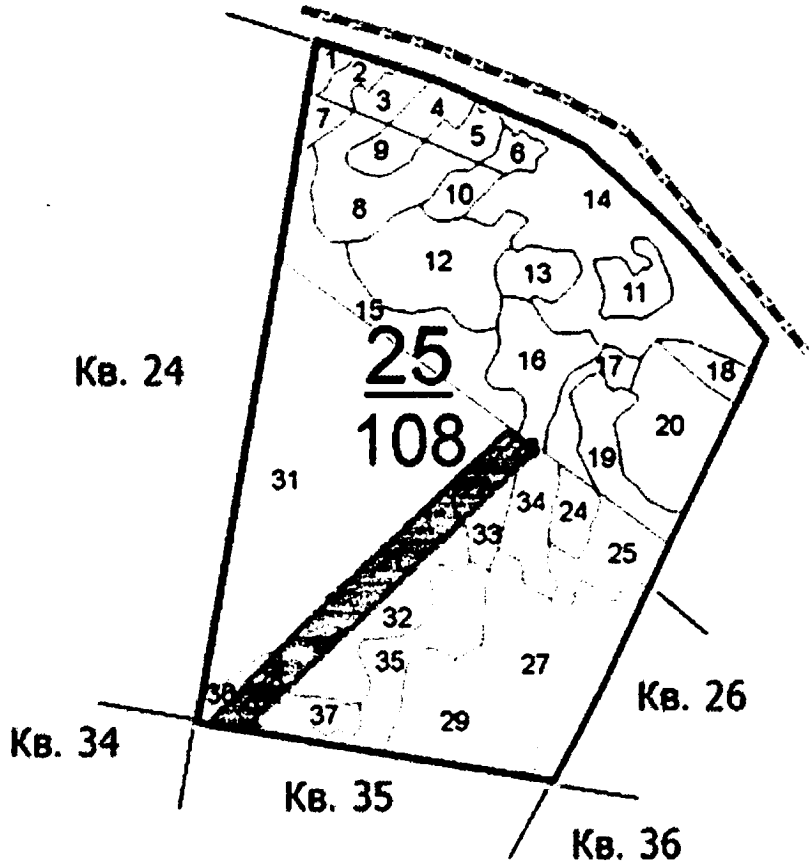

К границам зеленых зон в границах части кварталов 15, 18, 19, 22, 26 Студенческого участка, части квартала 25 Верх-Исетского участка Северского участкового лесничества Билимбаевского лесничества Свердловской области и части квартала 33 Среднеуральского участка Среднеуральского участкового лесничества Березовского лесничества Свердловской области

КАРТА-СХЕМА 2

Условные обозначения:

— Лесной участок, планируемый к исключению из границ зеленых зон